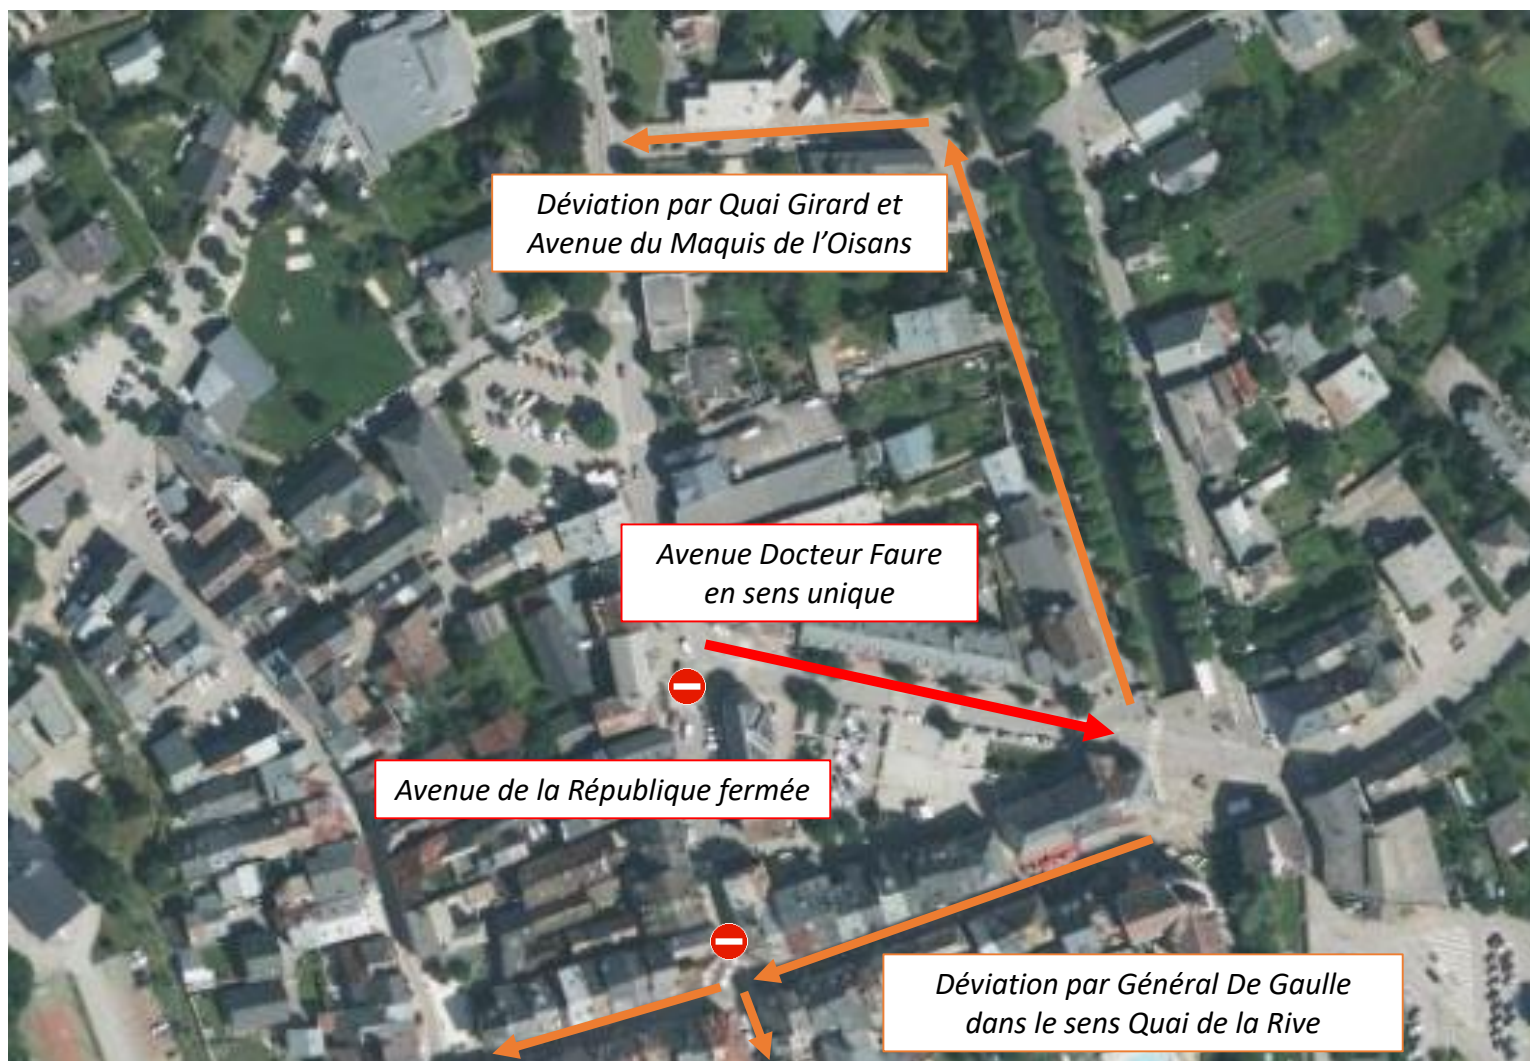

Plan de circulation et de déviation suite aux travaux sur la Place du Cristal

Les déviations concernent les rues suivantes :

- Quai Girard puis Avenue du maquis de l'Oisans
- Rue Général De Gaulle dans le sens Quais de Rive/Rue de Viennois et Rue Graziotti