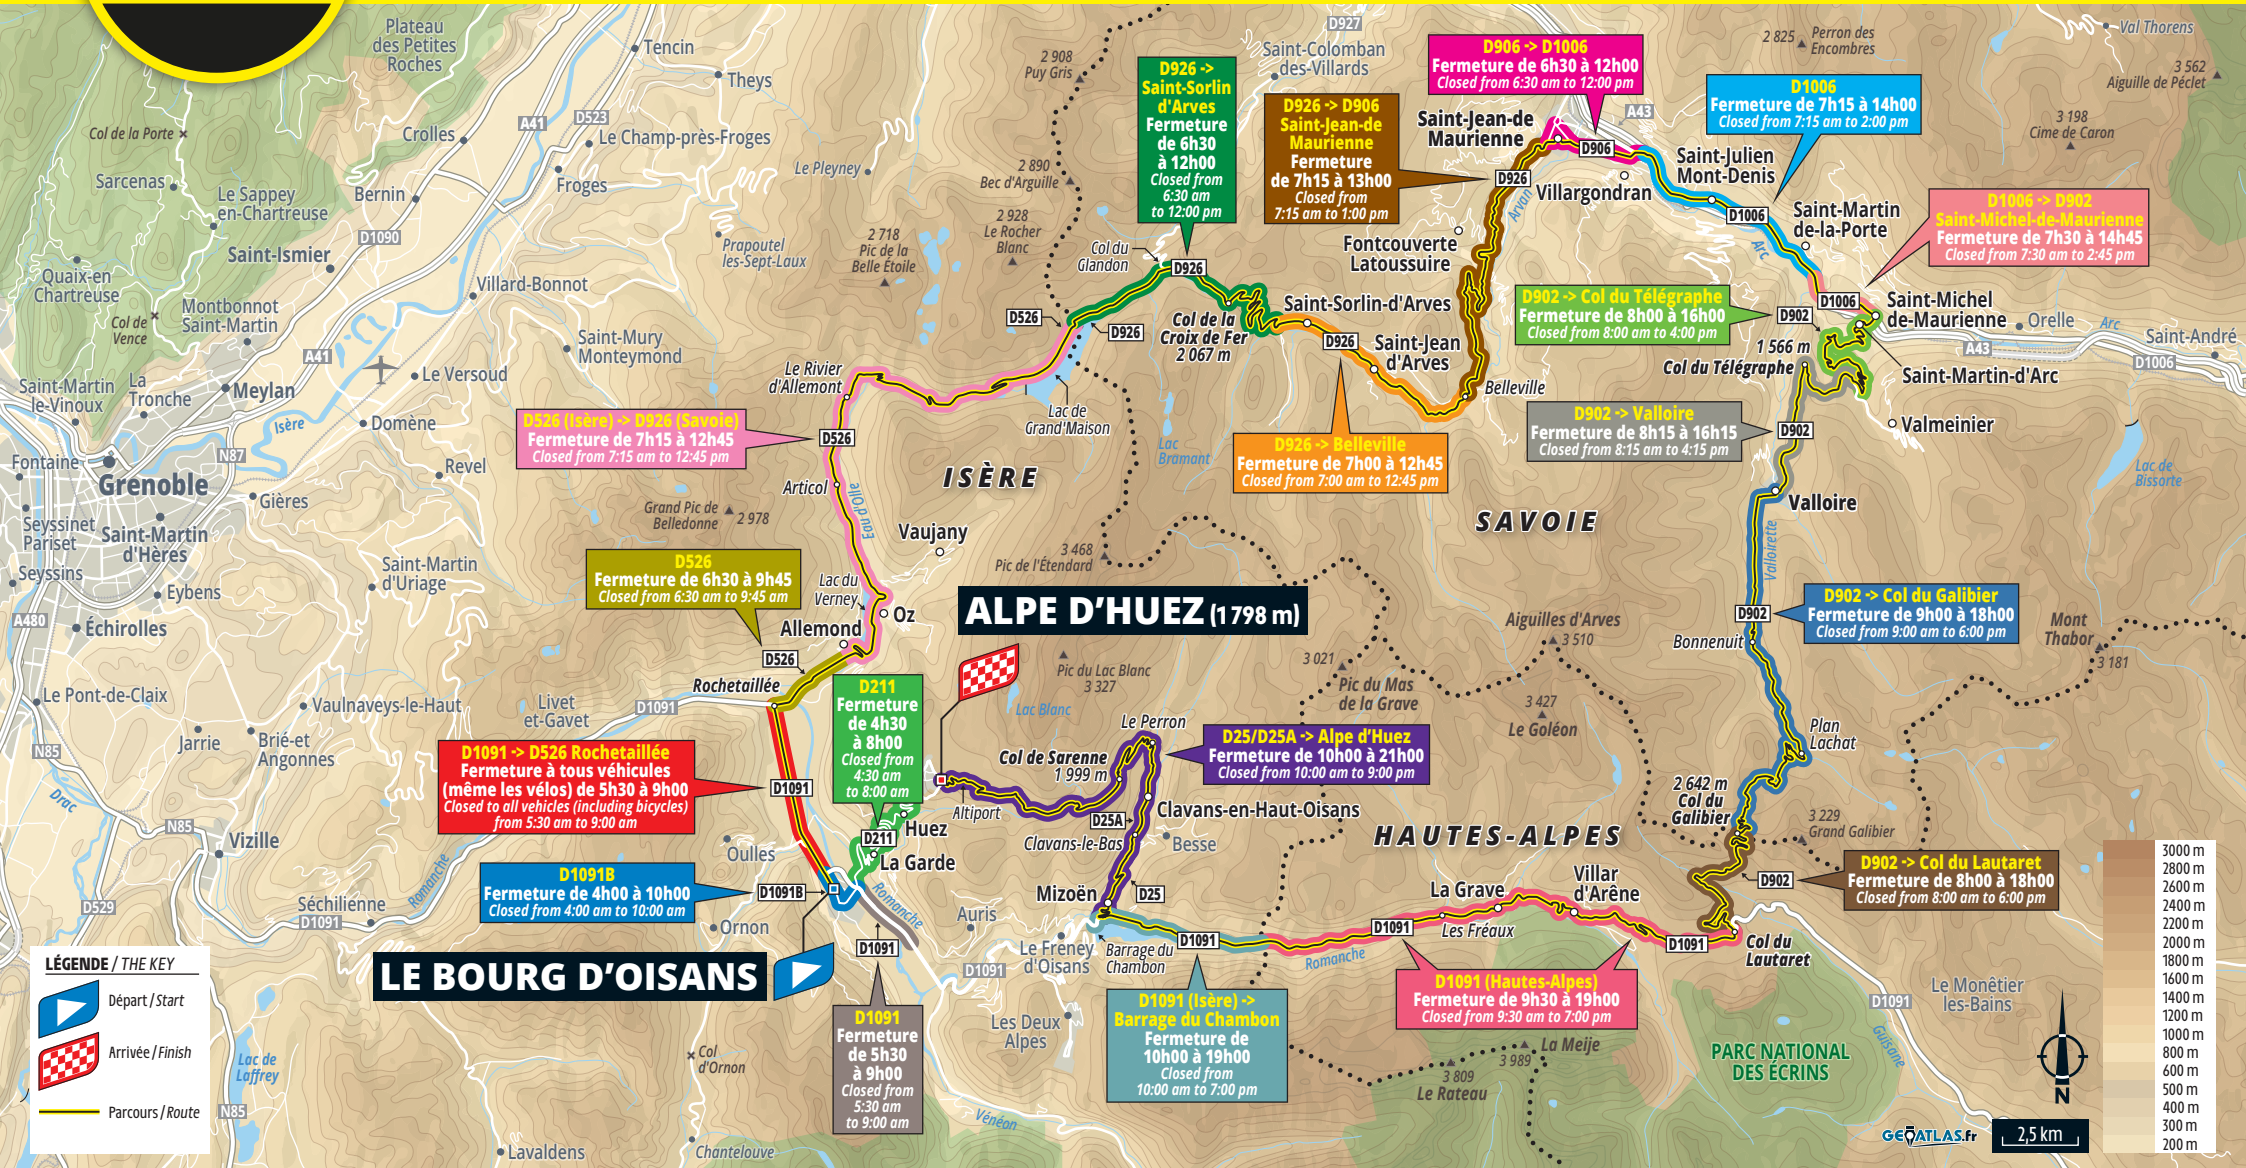

CIRCULATION ET ACCÈS PARCOURS

CIRCULATION AND ROUTE ACCESS

DIMANCHE 19 JUILLET 2026 • SUNDAY 19 JULY 2026

5 400 M D+
170 KM

ENTREZ DANS LA LÉGENDE DU TOUR DE FRANCE

#LEtapeDuTour

time to
UNE EXPÉRIENCE ISO